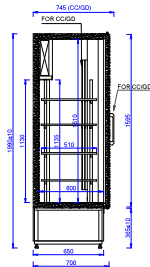

www.mawi-poland.pl

CC 1200 / 1400 / 1600

CC 1200GD / 1400GD / 1600GD

CC 1200SGD / 1400SGD / 1600SGD

+1 ... +10 °C

MODEL	DIMENSIONS (L x D x H) [mm]	SIZE OF SHELVES [mm]	QUANTITY OF SHELVES	CAPACITY OF CHAMBER	AMBIENT CONDITIONS [C/RH]	REFRIGERANT (FOR VERSION WITH AGGREGATE) (PI)
CC 1200 (SCH 800)	1200 x 700 x 1990	485 x 510	8	1015	+15 ... +25 / 60%	R507
CC 1400 (SCH 1000)	1400 x 700 x 1990	507 x 600	8	1195	+15 ... +25 / 60%	R507
CC 1600 (SCH 1400)	1600 x 700 x 1990	510 x 710	8	1377	+15 ... +25 / 60%	R507
CC 1200 GD (SCH 800S)	1200 x 700 x 1990	485 x 510	8	1015	+15 ... +25 / 60%	R507
CC 1400 GD (SCH 1000S)	1400 x 700 x 1990	507 x 600	8	1195	+15 ... +25 / 60%	R507
CC 1600 GD (SCH 1400S)	1600 x 700 x 1990	510 x 710	8	1377	+15 ... +25 / 60%	R507
CC 1200 SGD (SCH 800R)	1200 x 650 x 1990	485 x 510	8	1015	+15 ... +25 / 60%	R507
CC 1400 SGD (SCH 1000R)	1400 x 650 x 1990	507 x 600	8	1195	+15 ... +25 / 60%	R507
CC 1600 SGD (SCH 1400R)	1600 x 650 x 1990	510 x 710	8	1377	+15 ... +25 / 60%	R507