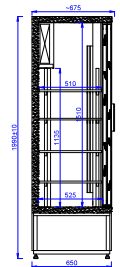

www.mawi-poland.pl

CC 1200 / 1400 / 1600

CC 1200GD / 1400GD / 1600GD

CC 1200SGD / 1400SGD / 1600SGD

+1 ... +10 °C

MODEL	DIMENSIONS (L x D x H) [mm]	SIZE OF SHELVES [mm]	QUANTITY OF SHELVES	CAPACITY OF CHAMBER	AMBIENT CONDITIONS [C/RH]	REFRIGERANT (FOR VERSION WITH AGGREGATE) (PI)
CC 1200 (SCH 800)	1200 x 700 x 1990	485 x 510	8	1015	+15 ... +25 / 60%	R507
CC 1400 (SCH 1000)	1400 x 700 x 1990	507 x 600	8	1195	+15 ... +25 / 60%	R507
CC 1600 (SCH 1400)	1600 x 700 x 1990	510 x 710	8	1377	+15 ... +25 / 60%	R507
CC 1200 GD (SCH 800S)	1200 x 700 x 1990	485 x 510	8	1015	+15 ... +25 / 60%	R507
CC 1400 GD (SCH 1000S)	1400 x 700 x 1990	507 x 600	8	1195	+15 ... +25 / 60%	R507
CC 1600 GD (SCH 1400S)	1600 x 700 x 1990	510 x 710	8	1377	+15 ... +25 / 60%	R507
CC 1200 SGD (SCH 800R)	1200 x 650 x 1990	485 x 510	8	1015	+15 ... +25 / 60%	R507
CC 1400 SGD (SCH 1000R)	1400 x 650 x 1990	507 x 600	8	1195	+15 ... +25 / 60%	R507
CC 1600 SGD (SCH 1400R)	1600 x 650 x 1990	510 x 710	8	1377	+15 ... +25 / 60%	R507