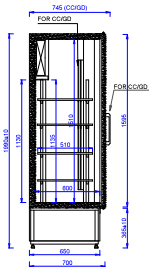

www.mawi-poland.pl

CC 1200 / 1400 / 1600

CC 1200GD / 1400GD / 1600GD

CC 1200SGD / 1400SGD / 1600SGD

+1 ... +10 °C

MODEL	DIMENSIONS (L x D x H) [mm]	SIZE OF SHELVES [mm]	QUANTITY OF SHELVES	CAPACITY OF CHAMBER	AMBIENT CONDITIONS [C/RH]	REFRIGERANT (FOR VERSION WITH AGGREGATE) (PI)
CC 1200 (SCH 800)	1200 x 700 x 1990	485 x 510	8	1015	+15 ... +25 / 60%	R507
CC 1400 (SCH 1000)	1400 x 700 x 1990	507 x 600	8	1195	+15 ... +25 / 60%	R507
CC 1600 (SCH 1400)	1600 x 700 x 1990	510 x 710	8	1377	+15 ... +25 / 60%	R507
CC 1200 GD (SCH 800S)	1200 x 700 x 1990	485 x 510	8	1015	+15 ... +25 / 60%	R507
CC 1400 GD (SCH 1000S)	1400 x 700 x 1990	507 x 600	8	1195	+15 ... +25 / 60%	R507
CC 1600 GD (SCH 1400S)	1600 x 700 x 1990	510 x 710	8	1377	+15 ... +25 / 60%	R507
CC 1200 SGD (SCH 800R)	1200 x 650 x 1990	485 x 510	8	1015	+15 ... +25 / 60%	R507
CC 1400 SGD (SCH 1000R)	1400 x 650 x 1990	507 x 600	8	1195	+15 ... +25 / 60%	R507
CC 1600 SGD (SCH 1400R)	1600 x 650 x 1990	510 x 710	8	1377	+15 ... +25 / 60%	R507

## CC 1200 (SCH800)